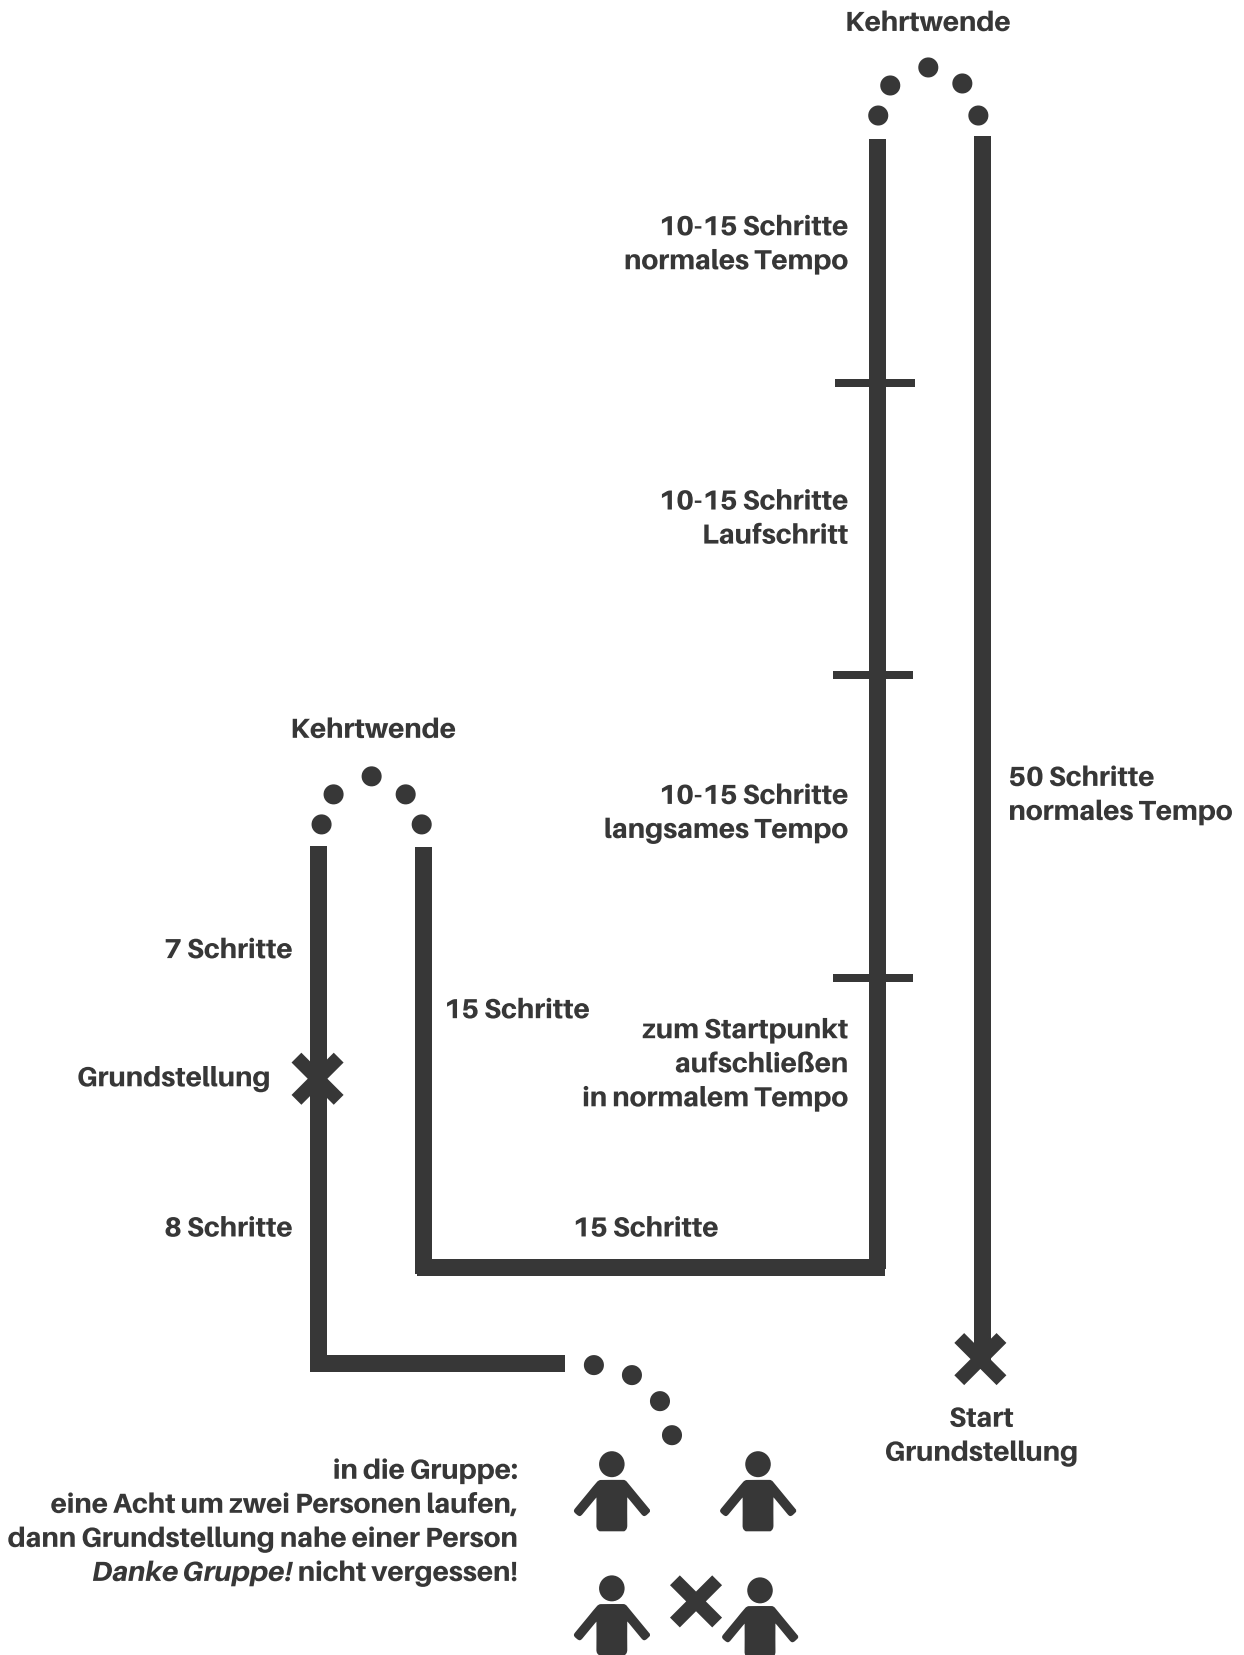

Laufschema Begleithundeprüfung

gemäß der Internationalen Gebrauchshunde Prüfungsordnung (IGP), Stand 2019

Abrufen in den Vorsitz,
dann Grundstellung, Hund anleinen